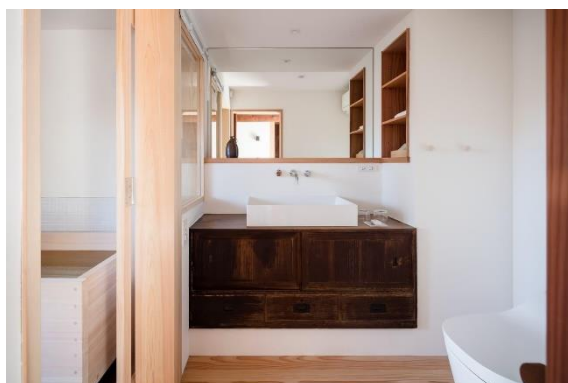

家具：西川木工 担当：西川 泰弘
Tickle27 担当：細野 佳恵

制作照明：Bowl Pond Platz
担当：上田 安伸

ブラインド：ニシムラ装飾
担当：西村 充生

サイン・アートピース計画：やまほん設計室
担当：山本 忠臣

アートピース作家：伊藤 尚美(絵画) 新 学(陶器) 谷本 貴(陶器) 白井 良貴(伊勢木綿)

木材：株式会社 丸栄製材所 担当：宮脇 昌弘
大西製材所 担当：大西 仁
野地木材工業株式会社 担当：野地麻貴

建材：株式会社 森川屋
担当：森川 康寿

写真：山内紀人