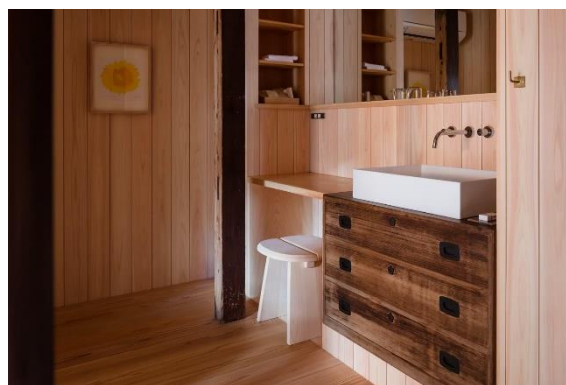

鉄骨：中山建設株式会社

担当：菊井 克之

瓦：伊山瓦協業組合

担当：中尾 彰克

左官：さかん せら 担当：世良 和也

福森左官 担当：福森 重之

石：谷松石材

担当：谷口 朋之

タイル：タイル屋濱川

担当：濱川 常男

板金：あさひ板金

担当：風呂矢 友幸

塗装：Ytec

担当：吉田 武史

建具：坂元建具製作所

担当：坂元 政一

襖・障子：藤岡表具店

畳：百地畳店

担当：百地 良一

電気：有限会社南出電気工業

担当：南出 政彦

防災：サイテック株式会社

担当：池田 浩之

造園：庭アトリエ

担当：金子 達郎 金子 周代