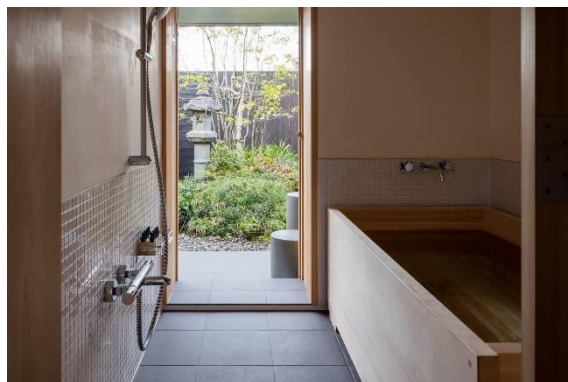

この建築賞は、中部圏域の地域社会の発展に寄与し、かつ「持続可能な社会」を目指すという時代の要請に対応し、地域と環境に根ざした優れた作品に対して、その功績を讃え、これを賞するものであります。

とくに、本賞が建築主、設計者、施工者の三者を賞することは、一般社会と建築プロフェッションとの結びつきにおいても、また、建築がその地域社会において、重要な文化性をもっていることを広く一般に認めていた。